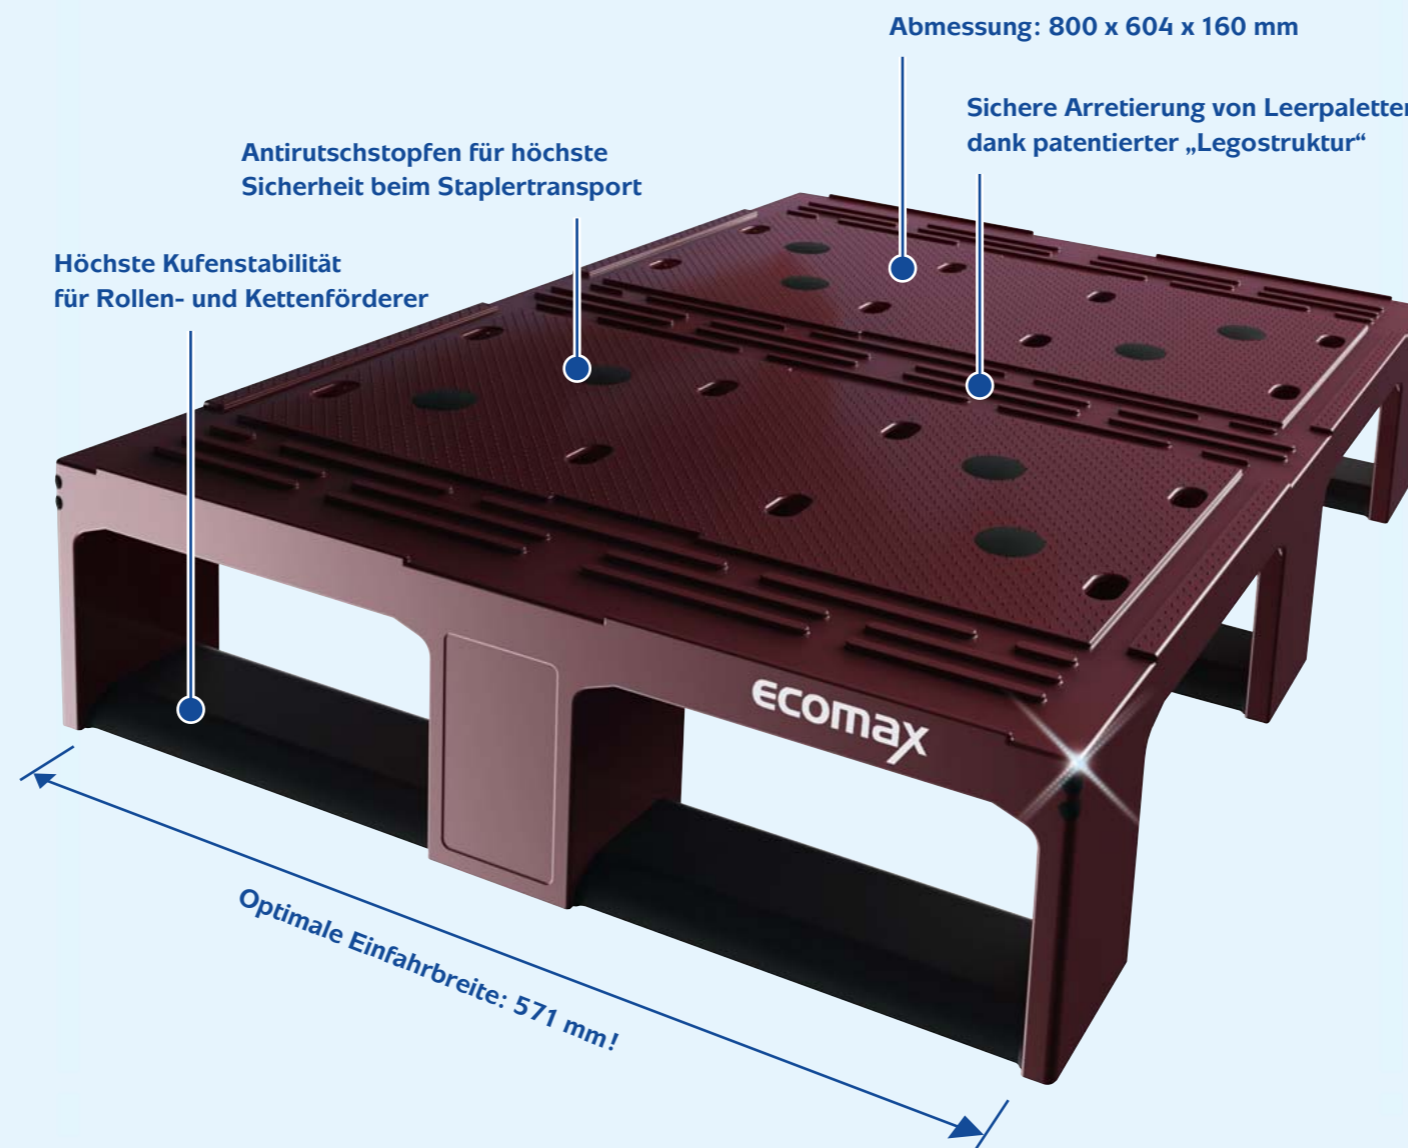

Die erste Kunststoff Halbpalette für eine nachhaltige Logistik.

Craemer ECOMax für Nachhaltigkeit und Wertschöpfung.

Als ganzheitliche Lösung ist die Craemer ECOMax die erste Alternative für die Halbpalletten Logistik in Handel und Industrie. So kann sie die herkömmliche „Düsseldorfer“ mehr als nur ersetzen. Gleich mehrere Vorteile vereinen sich in diesem revolutionären Ladungsträger, der auf ganzer Linie Nachhaltigkeit für Ihre Palettenlogistik bietet:

● Höchste Funktionalität und Langlebigkeit

Die Craemer ECOMax ist die erste Halbpalette für garantiert viele Umläufe.

● Einsatz in der gesamten Supply Chain

Die Craemer ECOMax ist auch die erste Halbpalette für den universellen Einsatz in der gesamten Supply Chain vom Hersteller über den Verarbeiter bis in den Handel – prozesssicher auf allen relevanten Förderanlagen.

Nachhaltigkeit dank RFID-Technologie.

● Halbpalletten einfach mieten **Palpool**

Palpool ist die Dienstleistung für die logistische Führung Ihrer Halbpalletten in geschlossenen Kreisläufen. Diese innovative papierlose Lösung basiert auf RFID-Technologie und ermöglicht dank Handheld, Internetportal und RFID-getagten Kunststoffpaletten ein lückenloses Abrechnungssystem. Hundertprozentige Bestandssicherheit, einfaches Handling und der Zugriff auf geprüfte und gereinigte Ladungsträger machen Palpool zu einem unverzichtbaren Bestandteil transparenter Logistik.